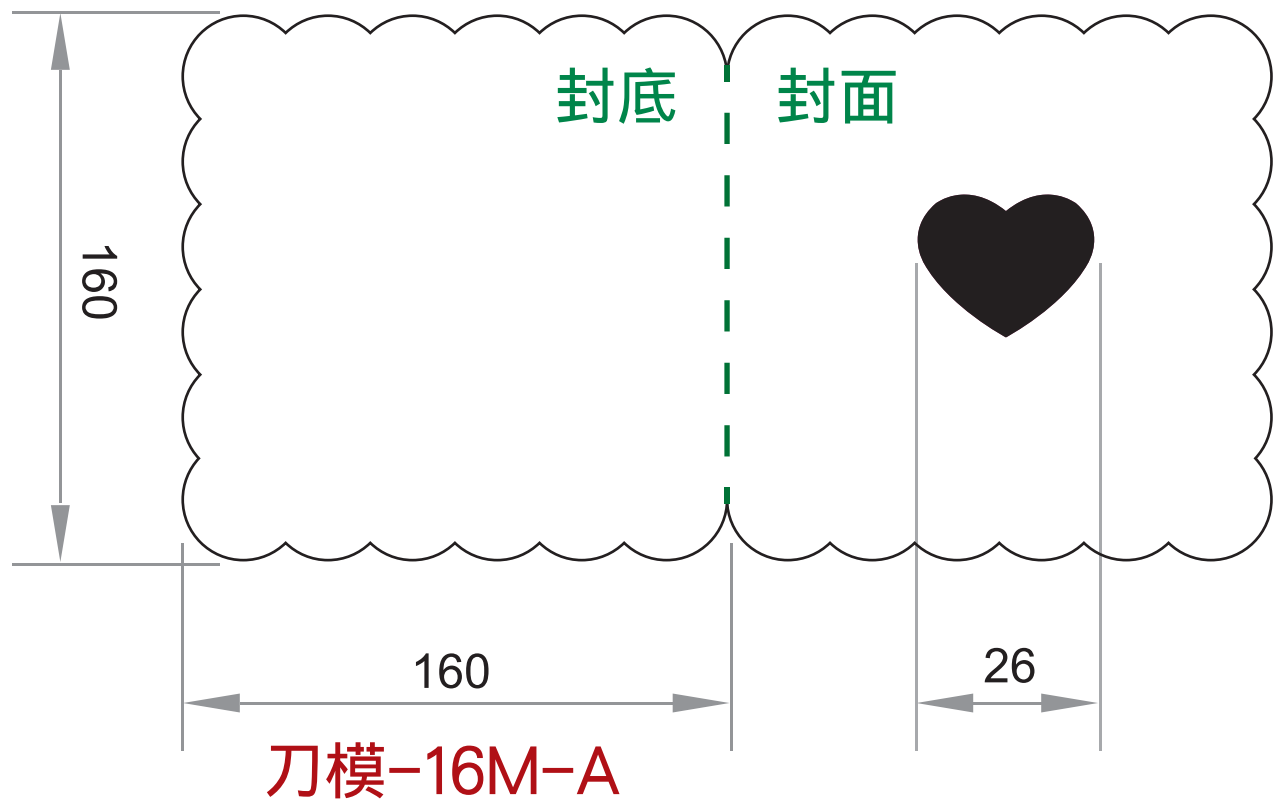

造型喜帖卡片-16M

天天開版 運費100元滿1500元免運費

同一檔案	數量	雙面印刷	雙面印刷+內文單側燙金	交貨工作天
250P 一級卡 請上網下載版型 www.wen101.com	200	2420	5020	4天
	300	2490	5790	4天
	500	2690	7390	4天
225P 超雪銅 請上網下載版型 www.wen101.com	200	2890	5490	4天
	300	2950	6250	4天
	500	2980	7680	4天
220P 萊妮紙 請上網下載版型 www.wen101.com	200	3080	5680	4天
	300	3400	6700	4天
	500	3750	8450	4天
200P 合成紙 請上網下載版型 www.wen101.com	200	3080	5680	5天
	300	3700	7000	5天
	500	3750	8450	5天
240P 象牙紙 請上網下載版型 www.wen101.com	200	3080	5680	4天
	300	3400	6700	4天
	500	3750	8450	4天
200P 安格紙 請上網下載版型 www.wen101.com	200	3080	5680	5天
	300	3700	7000	5天
	500	3750	8450	5天
220P 細紋紙 請上網下載版型 www.wen101.com	200	3380	5980	5天
	300	3900	7200	5天
	500	4000	8700	5天
250P 雙霧P 請上網下載版型 www.wen101.com	200	3080	5680	5天
	300	3480	6780	5天
	500	4150	8850	5天
250P 雙亮P 請上網下載版型 www.wen101.com	200	3080	5680	5天
	300	3480	6780	5天
	500	4150	8850	5天
300P 頂級卡 請上網下載版型 www.wen101.com	200	2900	5500	5天
	300	2950	6250	5天
	500	3000	7700	5天
300P 雙霧P 請上網下載版型 www.wen101.com	200	3460	6060	6天
	300	3650	6950	6天
	500	3700	8400	6天
250P 雙霧P+單局上光 請上網下載版型 www.wen101.com	200	4230	6830	6天
	300	4900	8200	6天
	500	5680	10380	6天
250P 雙霧P+雙局上光 請上網下載版型 www.wen101.com	200	5780	8380	6天
	300	6900	10200	6天
	500	7000	11700	6天
300P 雙霧P+單局上光 請上網下載版型 www.wen101.com	200	5780	8380	6天
	300	6900	10200	6天
	500	7000	11700	6天

請下載版型製作 文字或圖片離四邊刀模線至少3mm。
印刷品為每張卡片內含多枚造型，請自行拆除廢料。
每一個後加工均有 5% 的耗損，若需足數請自行下足數量。

喜帖/邀請卡信封

中式邀請卡信封		現成空白信封 中式14.2x20.6cm		燙金或單色印刷 (不含空白信封)		方形邀請卡信封 西式邀請卡信封		現成空白信封 方形16.5x16.5cm 西式14x20.3cm		燙金或單色印刷 (不含空白信封)	
紙張	數量	同行	預繳	同行	預繳	紙張	數量	同行	預繳	同行	預繳
米黃骨紋 粉紅骨紋	1	2	1.5	4	3.5	米黃骨紋 粉紅骨紋	1	2	1.5	4	3.5
毛筆花紅色 玫瑰花紅色	1	3	2	5	4	巢織紋紅色 斜織紋古銅色 斜織紋銀色 珠光白色 珠光香檳珠光金黃色 珠光粉色	1	4	3	6	5