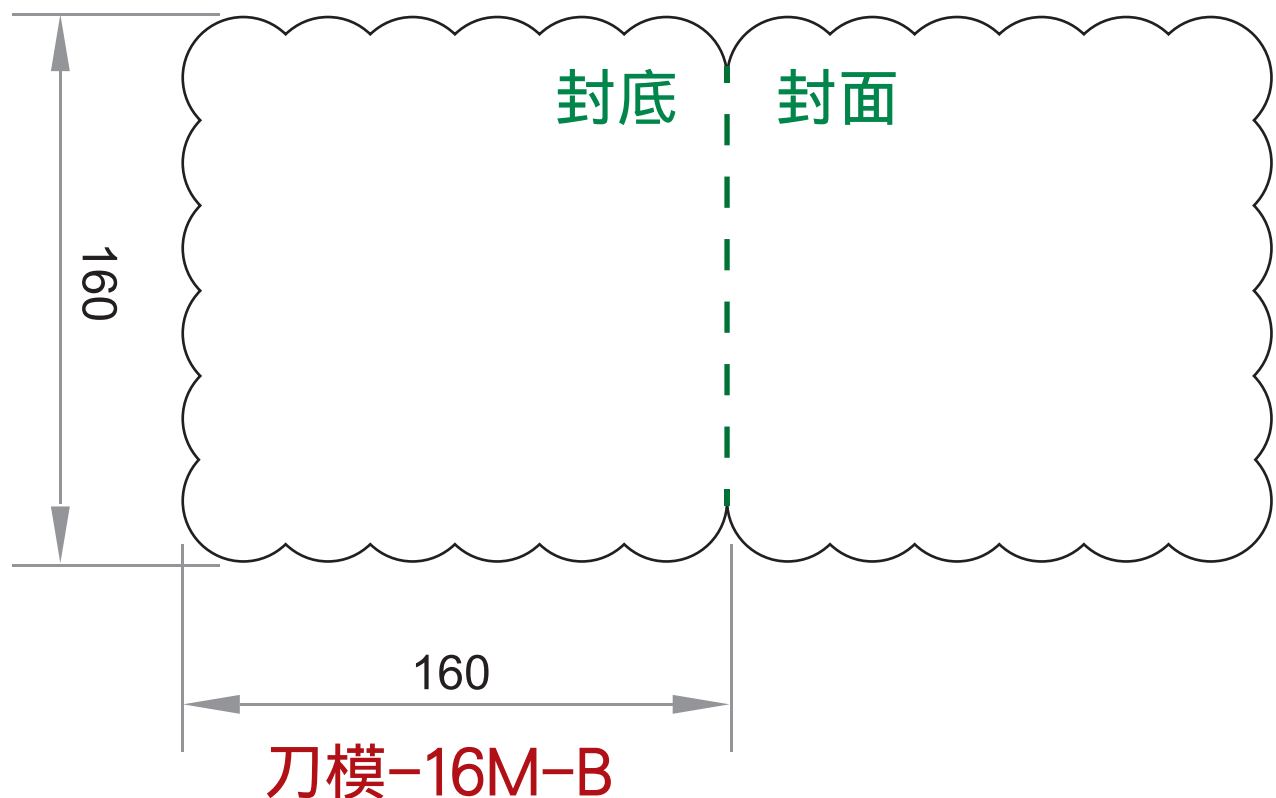

造型喜帖卡片-16M

天天開版 運費100元滿1500元免運費

同一檔案	數量	雙面印刷	雙面印刷+內文單側燙金	交貨工作天
250P 一級卡 請上網下載版型 www.wen101.com	200	2420	5020	4天
	300	2490	5790	4天
	500	2690	7390	4天
225P 超雪銅 請上網下載版型 www.wen101.com	200	2890	5490	4天
	300	2950	6250	4天
	500	2980	7680	4天
220P 萊妮紙 請上網下載版型 www.wen101.com	200	3080	5680	4天
	300	3400	6700	4天
	500	3750	8450	4天
200P 合成紙 請上網下載版型 www.wen101.com	200	3080	5680	5天
	300	3700	7000	5天
	500	3750	8450	5天
240P 象牙紙 請上網下載版型 www.wen101.com	200	3080	5680	4天
	300	3400	6700	4天
	500	3750	8450	4天
200P 安格紙 請上網下載版型 www.wen101.com	200	3080	5680	5天
	300	3700	7000	5天
	500	3750	8450	5天
220P 細紋紙 請上網下載版型 www.wen101.com	200	3380	5980	5天
	300	3900	7200	5天
	500	4000	8700	5天
250P 雙霧P 請上網下載版型 www.wen101.com	200	3080	5680	5天
	300	3480	6780	5天
	500	4150	8850	5天
250P 雙亮P 請上網下載版型 www.wen101.com	200	3080	5680	5天
	300	3480	6780	5天
	500	4150	8850	5天
300P 頂級卡 請上網下載版型 www.wen101.com	200	2900	5500	5天
	300	2950	6250	5天
	500	3000	7700	5天
300P 雙霧P 請上網下載版型 www.wen101.com	200	3460	6060	6天
	300	3650	6950	6天
	500	3700	8400	6天
250P 雙霧P+單局上光 請上網下載版型 www.wen101.com	200	4230	6830	6天
	300	4900	8200	6天
	500	5680	10380	6天
250P 雙霧P+雙局上光 請上網下載版型 www.wen101.com	200	5780	8380	6天
	300	6900	10200	6天
	500	7000	11700	6天
300P 雙霧P+單局上光 請上網下載版型 www.wen101.com	200	5780	8380	6天
	300	6900	10200	6天
	500	7000	11700	6天

請下載版型製作 文字或圖片離四邊刀模線至少3mm。
印刷品為每張卡片內含多枚造型，請自行拆除廢料。
每一個後加工均有 5% 的耗損，若需足數請自行下足數量。

喜帖/邀請卡信封

中式邀請卡信封		現成空白信封 中式14.2x20.6cm		燙金或單色印刷 (不含空白信封)		方形邀請卡信封 西式邀請卡信封		現成空白信封 方形16.5x16.5cm 西式14x20.3cm		燙金或單色印刷 (不含空白信封)	
紙張	數量	同行	預繳	同行	預繳	紙張	數量	同行	預繳	同行	預繳
米黃骨紋 粉紅骨紋	1	2	1.5	4	3.5	米黃骨紋 粉紅骨紋	1	2	1.5	4	3.5
毛筆花紅色 玫瑰花紅色	1	3	2	5	4	巢織紋紅色 斜織紋古銅色 斜織紋銀色 珠光白色 珠光香檳珠光金黃色 珠光粉色	1	4	3	6	5