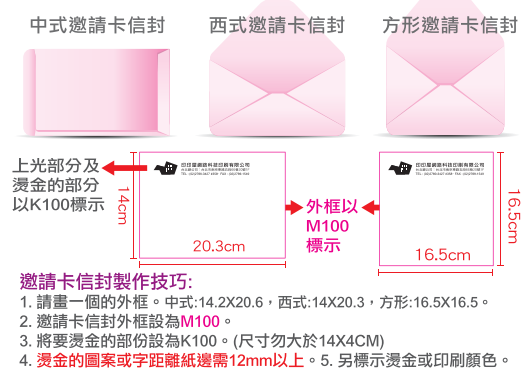

喜帖/邀請卡信封

中式邀請卡信封		現成空白信封 中式14.2x20.6cm		燙金或單色印刷 (不含空白信封)		方形邀請卡信封 西式邀請卡信封		現成空白信封 方形16.5x16.5cm 西式14x20.3cm		燙金或單色印刷 (不含空白信封)	
紙張	數量	同行	預繳	同行	預繳	紙張	數量	同行	預繳	同行	預繳
米黃骨紋 粉紅骨紋	1	2	1.5	4	3.5	米黃骨紋 粉紅骨紋	1	2	1.5	4	3.5
毛筆花紅色 玫瑰花紅色	1	3	2	5	4	巢織紋紅色 斜織紋古銅色 斜織紋銀色 珠光白色 珠光香檳珠光金黃色 珠光粉色	1	4	3	6	5

產品注意事項 現成邀請卡信封基本量最少100個，訂購以百為單位。

1. 現成空白信封→2天交貨，燙金或單色印刷→4天交貨。
2. 燙金版費200元(面積14x4cm以內)。燙金/銀每個2元，基本價200元。燙紅、綠、藍金每個4元，基本價400元。
3. 單色印刷為現成信封加黑或紅色套印，基本價500元，
4. 其他顏色多2個工作天再加調色費500元。刷淡效果需出PS版，版費500元。
5. 同行價計算方式：
   100個西式邀請卡信封(粉骨紋)+燙金(金)的金額
   =100(空白信封費)+200(燙金版費)+250(燙金單價X數量)=550元(未稅)

更多紙張選擇，請至線上下單系統查詢價格。

信封地址/名條列印	數量	同行	預繳	基本價
中式(歐式)12K/15K 西式10K/12K	1	1.2	1	同行500 預繳500

獨家 獨家研發技術軟體，10000筆也能快速比對列印！
量多可議價，歡迎洽詢本公司業務處！
多種樣本範例，可供選擇（請上網查詢）

《注意事項》15K/12K/10K 三天交貨

步驟1. 列印地址及名條的文字及外框顏色設為K100，信封尺寸外框顏色設為M100。

步驟2. 準備信封所使用到的字體檔的壓縮檔，避免字體跳掉。

步驟3. 將變動性資料(郵遞區號、地址、收件人...)附上Excel檔案。