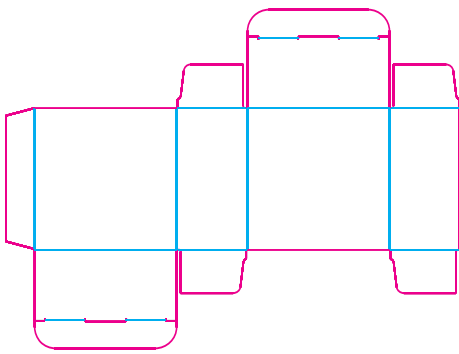

手提/盒裝兩用型

瓦楞紙盒

瓦楞紙板的楞條規格及厚度：

楞類型	簡稱	厚度 mm	楞的數量/30mm
A flute	A 楞	4.5~5.0	34+/-2
B flute	B 楞	2.5~3.0	50+/-2
C flute	C 楞	3.5~4.0	38+/-2
E flute	E 楞	1.1~1.4	96+/-4
F flute	F 楞	0.7~0.8	125+/-4
AB flute	AB 楞	A楞裱B楞	A楞裱B楞

▲ A001

▲ A005

▲ A002

▲ A006

▲ A003

▲ A007

▲ A004

▲ B001