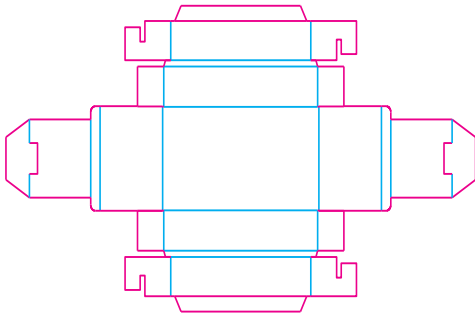

手提/盒裝兩用型

瓦楞紙盒

瓦楞紙板的楞條規格及厚度：

楞類型	簡稱	厚度 mm	楞的數量/30mm
A flute	A 楞	4.5~5.0	34+/-2
B flute	B 楞	2.5~3.0	50+/-2
C flute	C 楞	3.5~4.0	38+/-2
E flute	E 楞	1.1~1.4	96+/-4
F flute	F 楞	0.7~0.8	125+/-4
AB flute	AB 楞	A楞裱B楞	A楞裱B楞

▲ A001

▲ A005

▲ A002

▲ A006

▲ A003

▲ A007

▲ A004

▲ B001

▲ C001

▲ D001

▲ D002

▲ G002

▲ F002