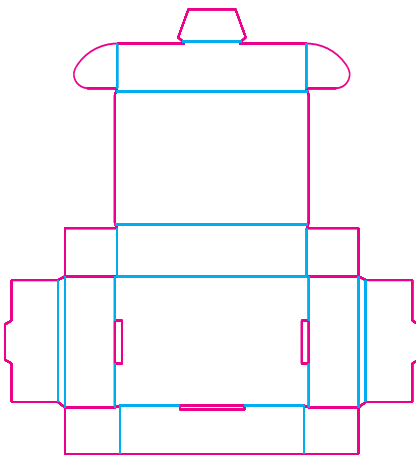

手提/盒裝兩用型

瓦楞紙盒

瓦楞紙板的楞條規格及厚度：

楞類型	簡稱	厚度 mm	楞的數量/30mm
A flute	A 楞	4.5~5.0	34+/-2
B flute	B 楞	2.5~3.0	50+/-2
C flute	C 楞	3.5~4.0	38+/-2
E flute	E 楞	1.1~1.4	96+/-4
F flute	F 楞	0.7~0.8	125+/-4
AB flute	AB 楞	A楞裱B楞	A楞裱B楞

▲ A001

▲ A005

▲ A002

▲ A006

▲ A003

▲ A007

▲ A004

▲ B001

▲ C001

▲ D001

▲ D002

▲ G002

▲ F002